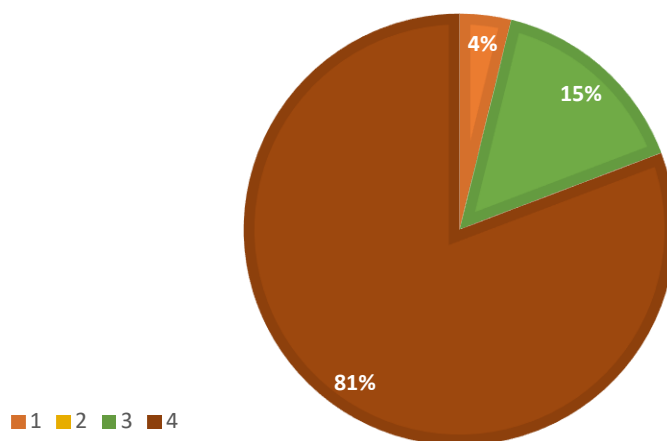

CONSEILLERIEZ-VOUS CETTE FORMATION À L'UN DE VOS COLLÈGUES OU AMIS ?

(1= pas du tout / 4= absolument)