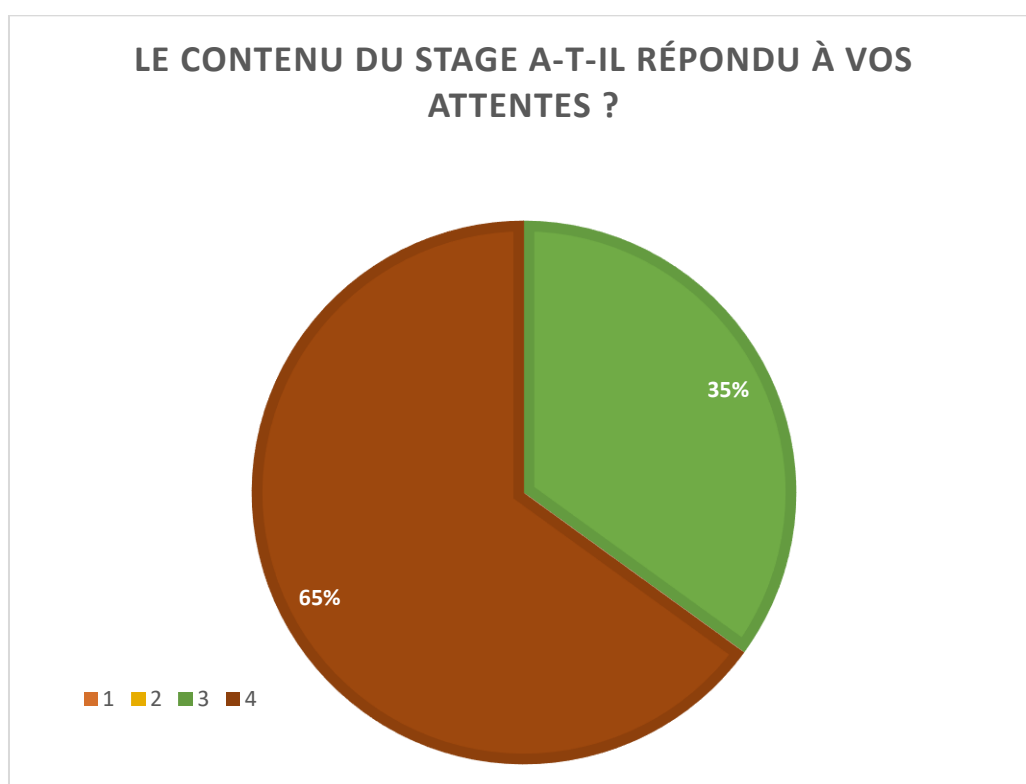

# Cours annuels à la maison de l'Europe

## Cours collectifs 2021-2022

Nombre de stagiaires : **74**

Taux d'abandon : **5,2%**

Taux de réponse au questionnaire : **33,77%**

Taux de satisfaction des stagiaires des cours collectifs  
2021-2022 :

Les stages sont notés sur une échelle de 1 à 4 (1= mauvais / 4= excellent)

### NOTEZ LA FORMATION DE 1 À 4