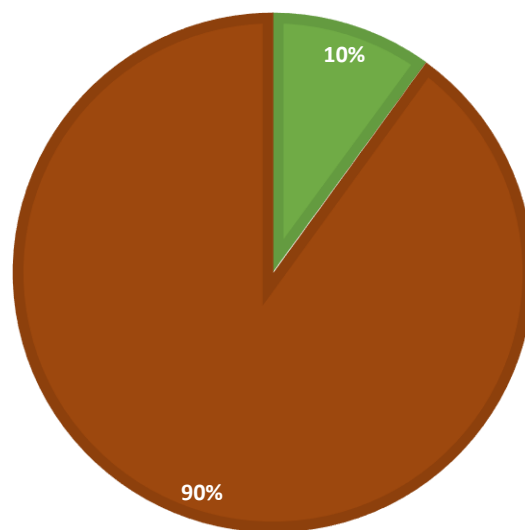

CONSEILLERIEZ-VOUS CETTE FORMATION À L'UN DE VOS COLLÈGUES OU AMIS ?

1 2 3 4

(1= pas du tout / 4= absolument)