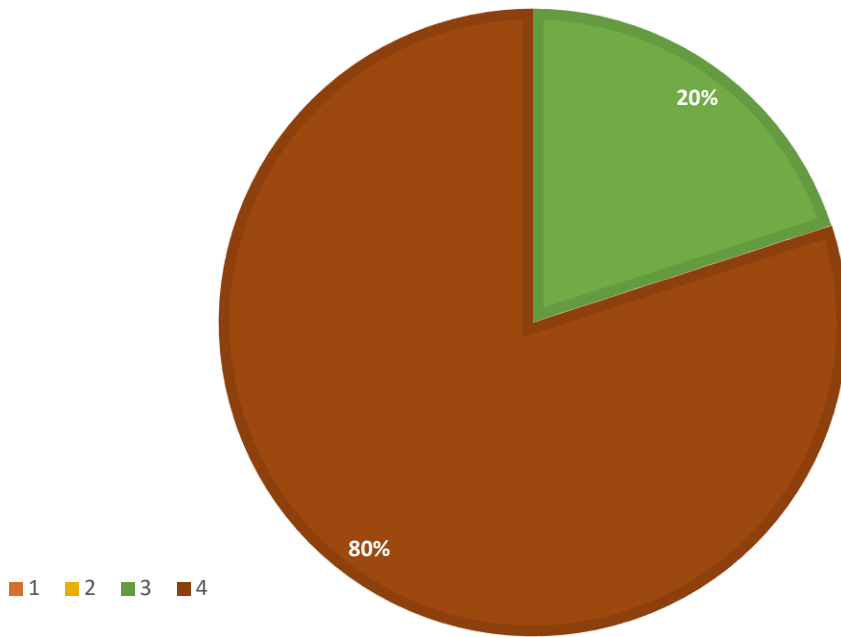

NOTEZ LE STAGE DE 1 À 4