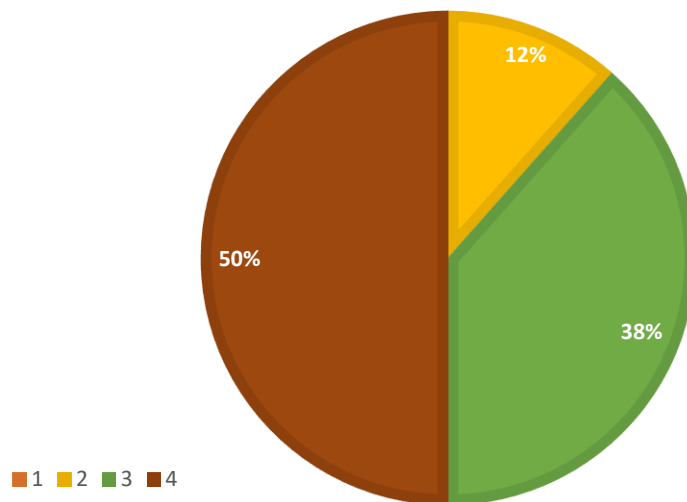

# Cours annuels à la maison de l'Europe

## Cours collectifs 2021-2022

Nombre de stagiaires : **74**

Taux d'abandon : **5,2%**

Taux de réponse au questionnaire : **33,77%**

Taux de satisfaction des stagiaires des cours collectifs  
2021-2022 :

Les stages sont notés sur une échelle de 1 à 4 (1= mauvais / 4= excellent)

### NOTEZ LA FORMATION DE 1 À 4