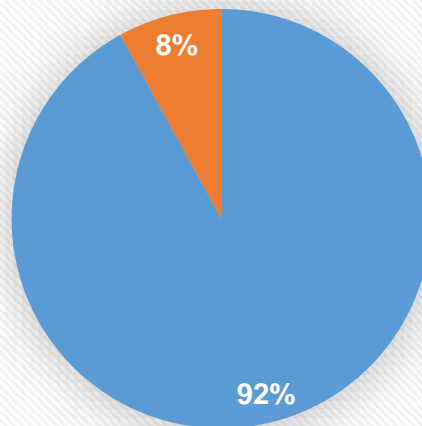

■ Oui ■ Non

Stage collectif à l'ENAP : octobre 2020 à mars 2021

Nombre de stagiaires (novembre 2020)² : **56**

Taux d'abandon : **0%**

Taux de réponse au questionnaire de satisfaction : **44,6%**

Taux de satisfaction d'un stage collectif pour les stagiaires de l'ENAP :

² Langue enseignée : Anglais

Notez ce stage de 1 à 6

■ 3 : correct ■ 4 : intéressant ■ 5 : très intéressant ■ 6 : excellent

Conseilleriez-vous cette formation à l'un de vos collègues ou amis ?

■ Oui ■ Non