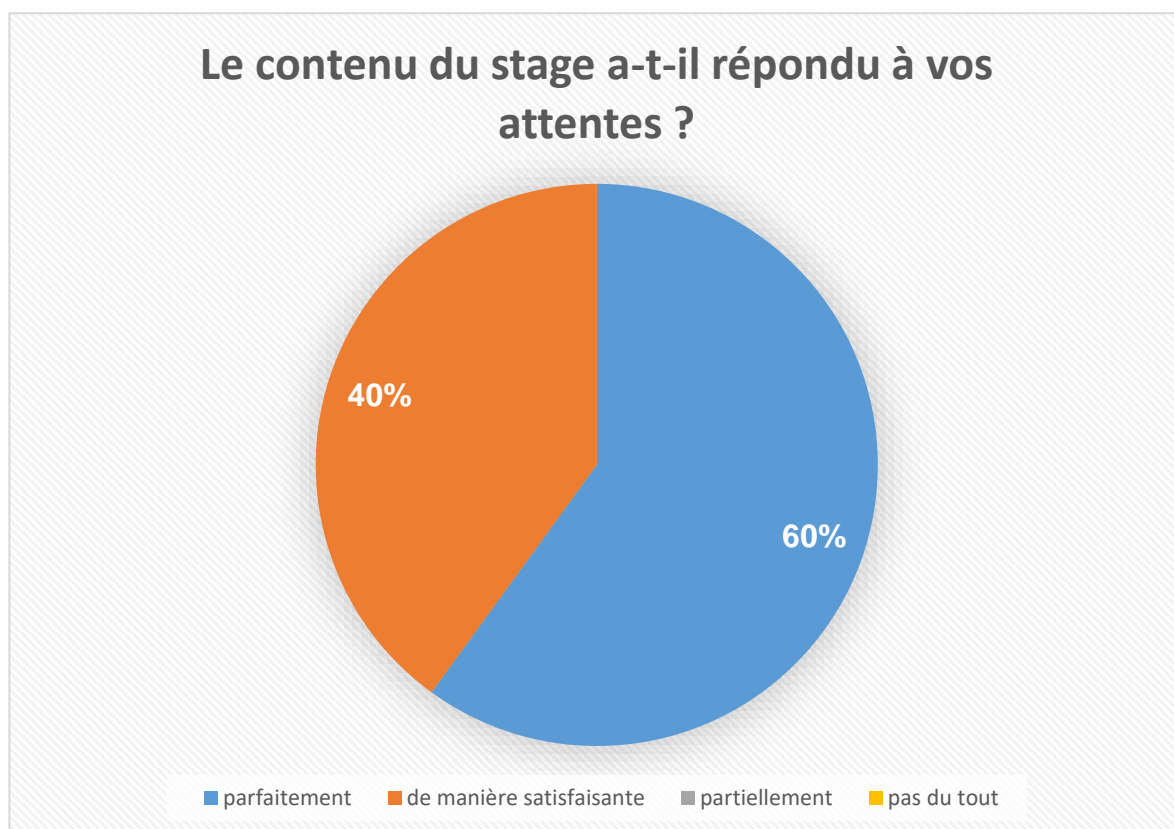

TAUX DE SATISFACTION ET DE REUSSITE 2020-2021

**La Maison de l'Europe Lot-et-Garonne
Europe Direct Moyenne Garonne
Avenue Edouard Herriot, 47000 AGEN
contact@maison europe47.eu.**

Stages Entreprises

Stage intensif pour le personnel hospitalier : 2020

Nombre de stagiaires (novembre 2020)¹ : **17**

Taux d'abandon : **0%**

Taux de réponse au questionnaire de satisfaction : **29,5%**

Taux de satisfaction d'un stage intensif pour le personnel hospitalier :