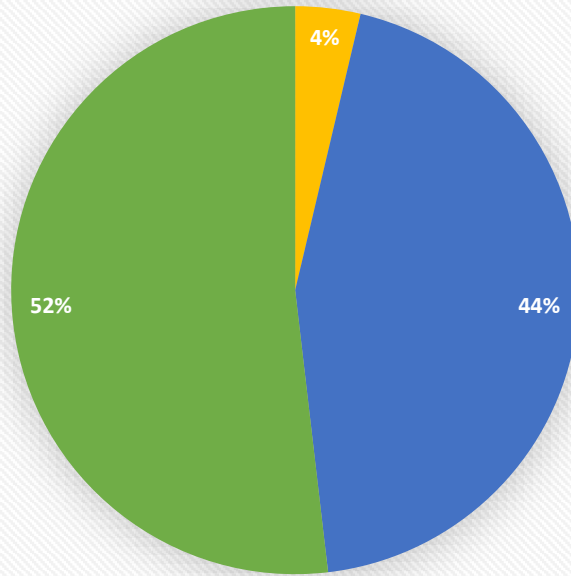

Notez ce stage de 1 à 6