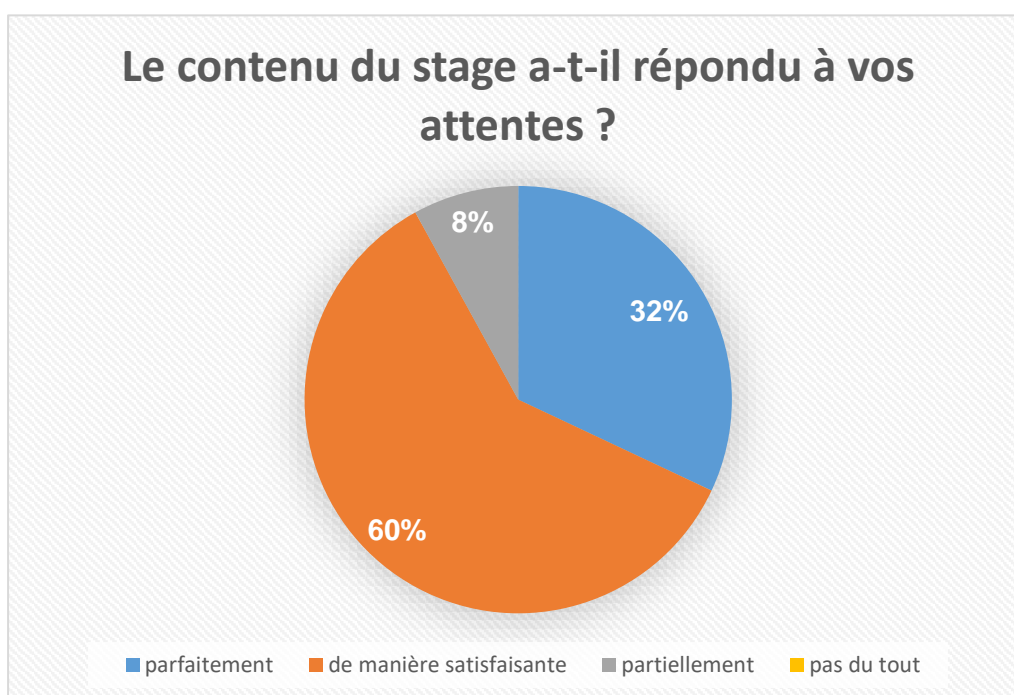

■ Oui ■ Non

Stage collectif à l'ENAP : octobre 2020 à mars 2021

Nombre de stagiaires (novembre 2020)² : **56**

Taux d'abandon : **0%**

Taux de réponse au questionnaire de satisfaction : **44,6%**

Taux de satisfaction d'un stage collectif pour les stagiaires de l'ENAP :

² Langue enseignée : Anglais

Notez ce stage de 1 à 6

■ 3 : correct ■ 4 : intéressant ■ 5 : très intéressant ■ 6 : excellent

Conseilleriez-vous cette formation à l'un de vos collègues ou amis ?

■ Oui ■ Non