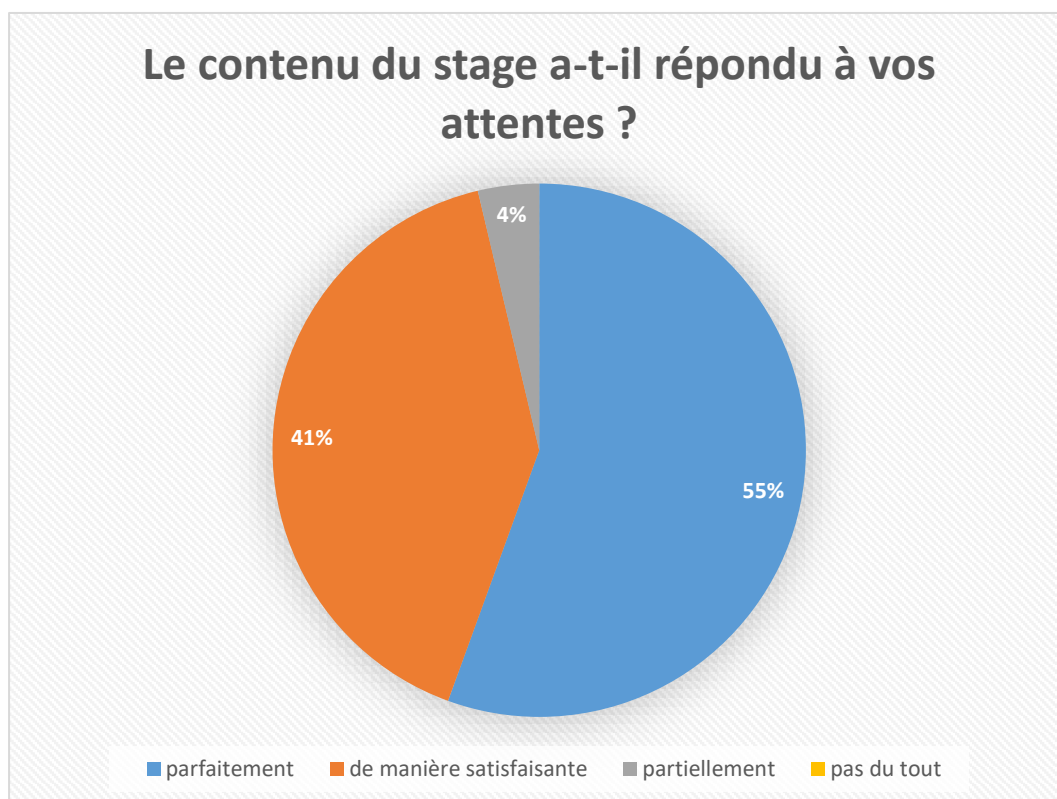

Cours annuels à la maison de l'Europe

Cours collectifs 2021-2021

Nombre de stagiaires: **74**

Taux d'abandon : **0%**

Taux de réponse au questionnaire : **37,5%**

Taux de satisfaction des stagiaires des cours collectifs
2020-2021 :