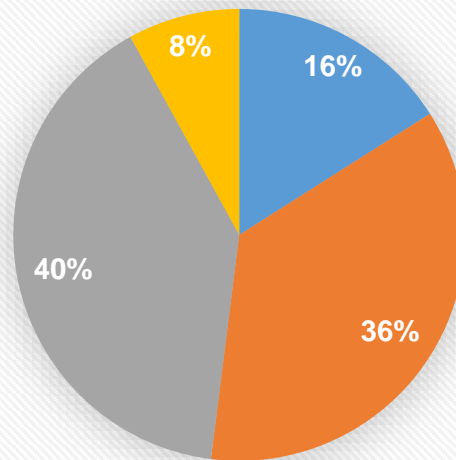

Notez ce stage de 1 à 6