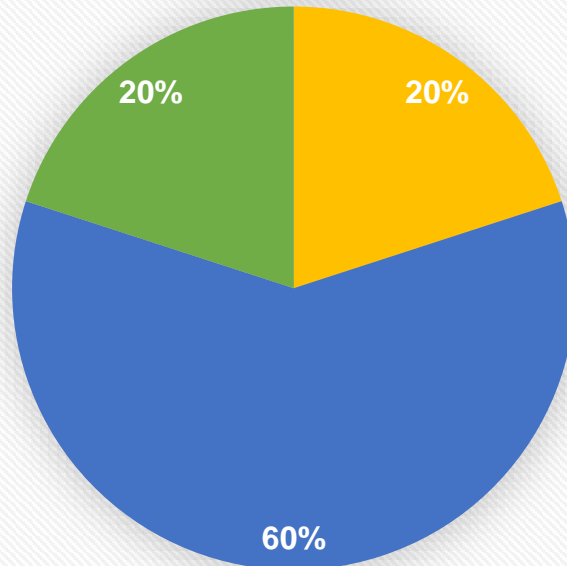

Nombre de stagiaires (novembre 2020)¹ : **17**

Taux d'abandon : **0%**

Taux de réponse au questionnaire de satisfaction : **29,5%**

Taux de satisfaction d'un stage intensif pour le personnel hospitalier :

¹ Langue enseignée : Anglais

Notez ce stage de 1 à 6

■ 1 : mauvais ■ 2 : passable ■ 3 : correct ■ 4 : intéressant ■ 5 : très intéressant ■ 6 : excellent ■ Autre

Conseilleriez-vous cette formation à l'un de vos collègues ou amis ?