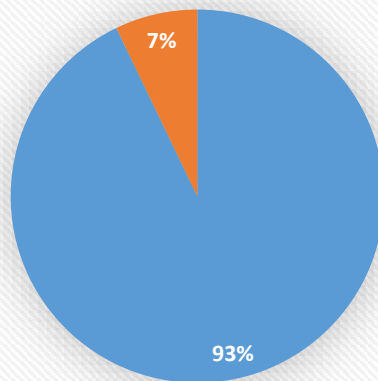

Conseilleriez-vous cette formation à l'un de vos collègues ou amis ?