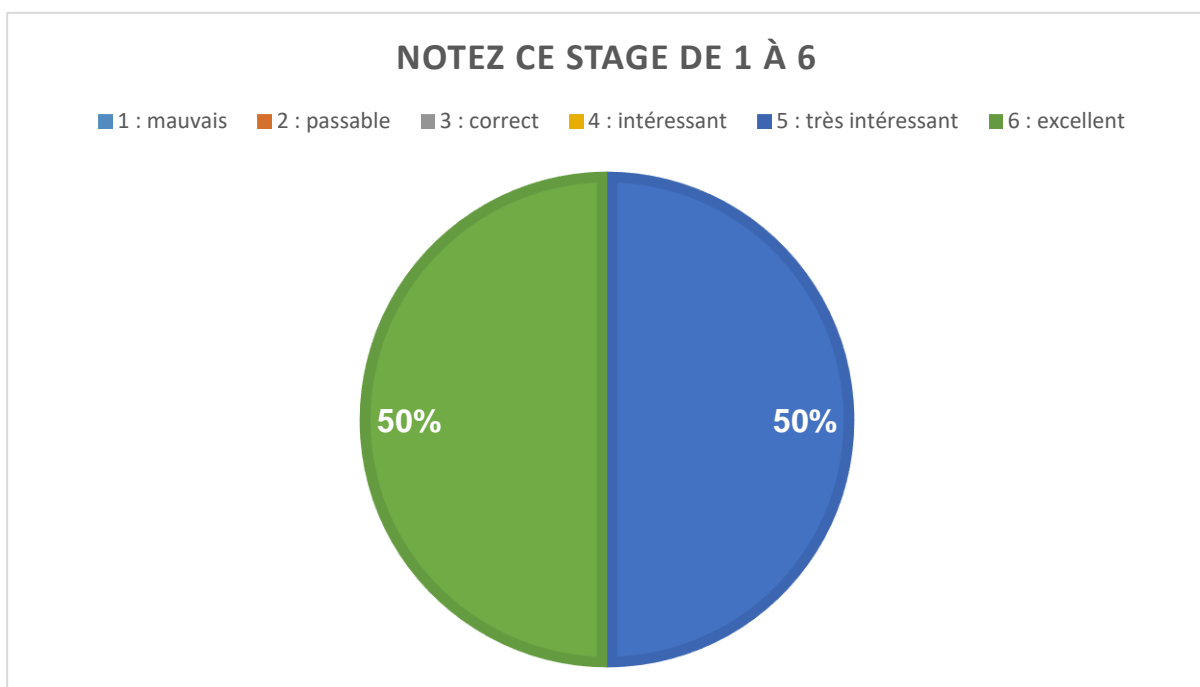

TAUX DE SATISFACTION ET DE REUSSITE 2019-2020

La Maison de l'Europe Lot-et-Garonne
Europe Direct Moyenne Garonne
Avenue Edouard Herriot, 47000 AGEN
contact@maison europe47.eu.

Stages

Entreprises

Formations individuelles en entreprise : 2019-2020

Nombre de répondants : **4**

Taux d'abandon : **0%**

Taux de satisfaction des stagiaires d'entreprises 2019-2020 :

Le contenu du stage a-t-il répondu à vos attentes ?

■ parfaitement ■ de manière satisfaisante ■ partiellement ■ pas du tout