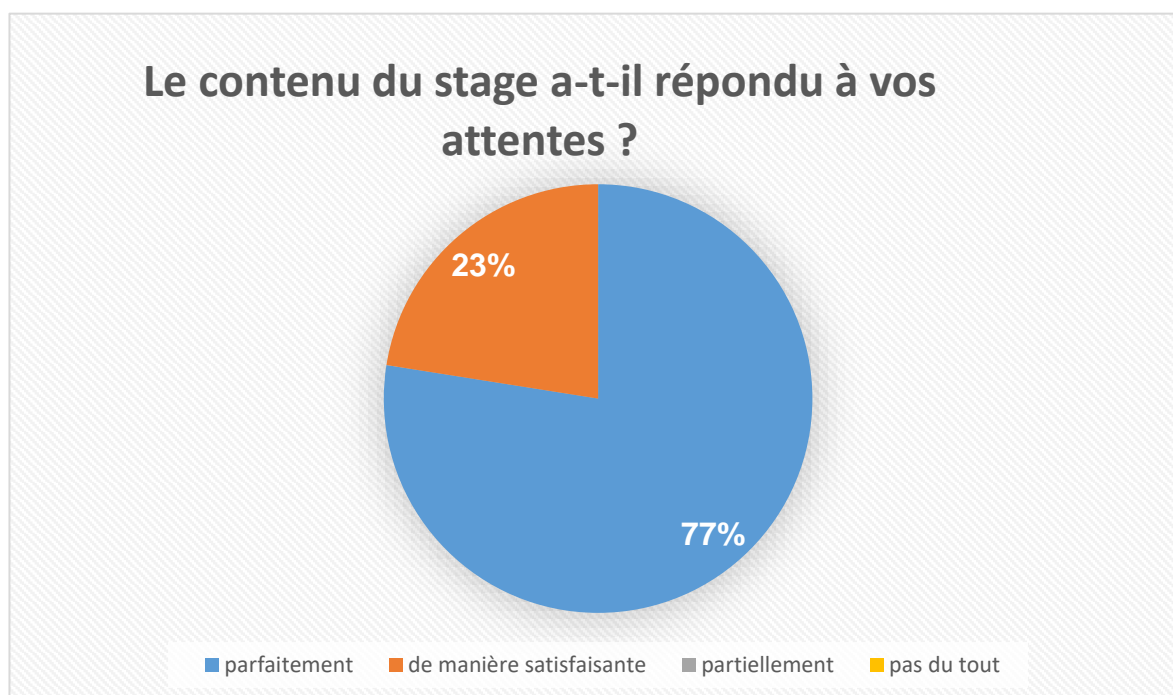

TAUX DE SATISFACTION ET DE REUSSITE 2018-2019

La Maison de l'Europe Lot-et-Garonne
Europe Direct Moyenne Garonne
Avenue Edouard Herriot, 47000 AGEN
contact@maison europe47.eu.

Cours annuels à la maison de l'Europe

Stages collectifs annuels : 2018-2019

Nombre de stagiaires (2018-2019)¹ : **129**

Taux d'abandon : **1,4%**

Taux de réponse au questionnaire : **15,5%**

Taux de satisfaction de l'ensemble des apprenants :