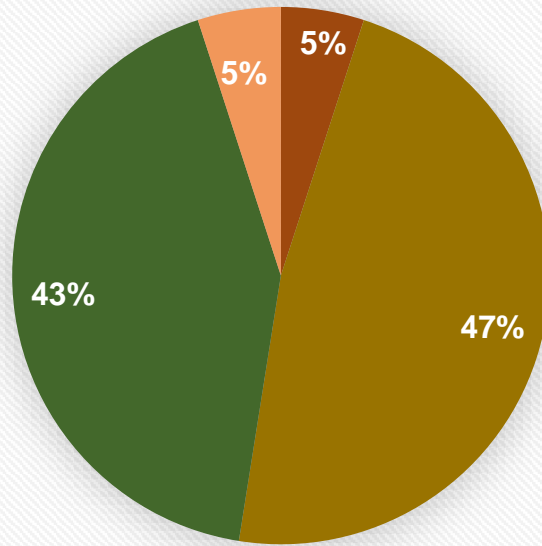

Stages collectifs annuels : 2018-2019

Nombre de stagiaires (2018-2019)¹ : **129**

Taux d'abandon : **1,4%**

Taux de réponse au questionnaire : **15,5%**

Taux de satisfaction de l'ensemble des apprenants :

¹Langue enseignée par les répondants : Anglais (20), espagnol (15), stage intensif anglais (1), portugais (4)

Notez ce stage de 1 à 6

1 : mauvais 2 : passable 3 : correct 4 : intéressant
5 : très intéressant 6 : excellent Autre